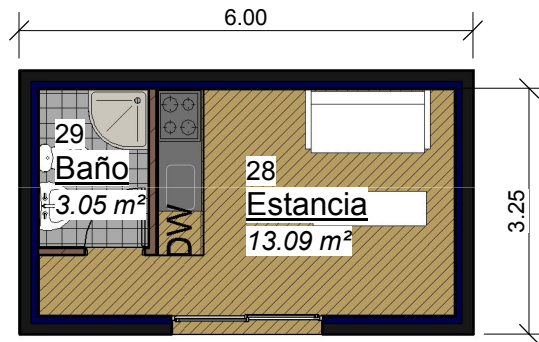

CMI CASAS MODULARES INDUSTRIALIZADAS

SALON-COCINA 01

*Documentación Gráfica
escala 1:100*

Superficie util: 16.14 m²
Superficie construida: 19.50 m²