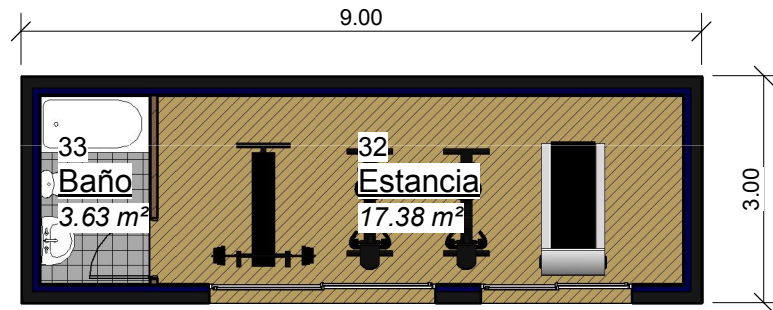

CMI CASAS MODULARES INDUSTRIALIZADAS

GIMNASIO 01

Documentación Gráfica
escala 1:100

Superficie util: 21.01 m²
Superficie construida: 27.00 m²