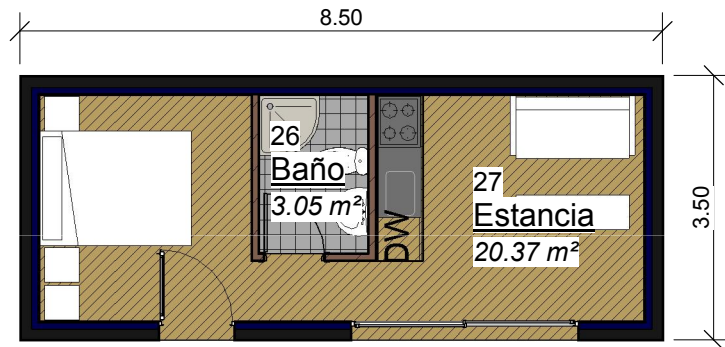

CMI CASAS MODULARES INDUSTRIALIZADAS

DORMITORIO 01

*Documentación Gráfica
escala 1:100*

Superficie util: 23.42 m²
Superficie construida: 29.75 m²